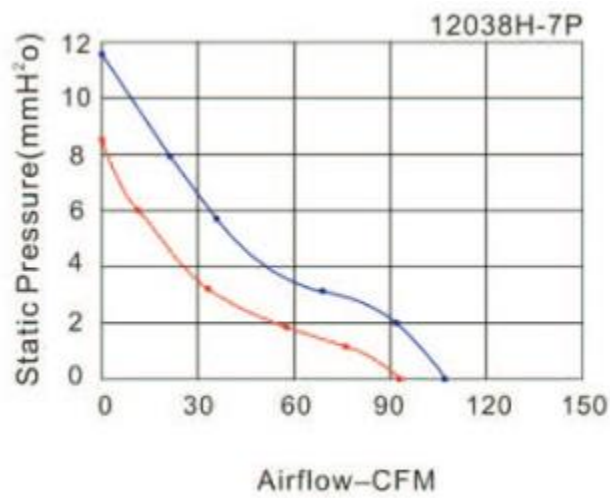

Structure Chart