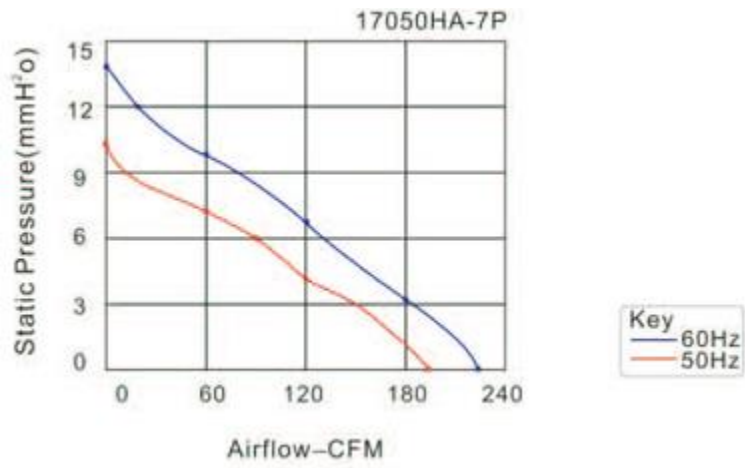

## Parameters

尺寸Size:172mmx150mmx51mm

风量 Airflow:282~3655m<sup>3</sup>/hr  
166~215CFM

重量 Weight:860g

噪音 Noise:50~58dBA

风叶 Impeller:PBT Thermoplastic Black,UL94-V0

外框 Frame:Aluminum Alloy

端子 Terminals:0.5mm

**Structure Chart**